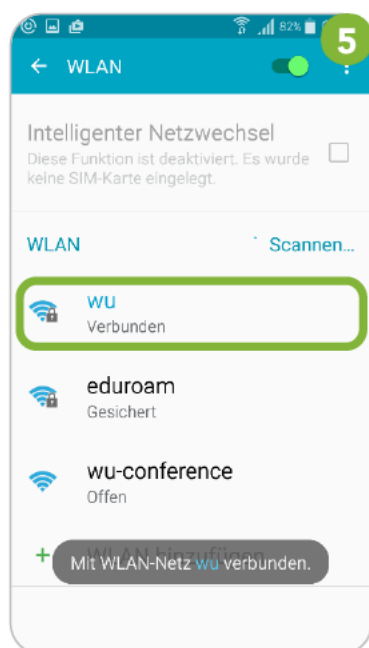

ANDROID

WLAN verbinden

HINWEIS

Für eine sichere Einrichtung der WLAN-Verbindung wird **Eduroam CAT** empfohlen.
Download der Anleitung unter <https://short.wu.ac.at/eduroam-cat>

Abhängig von Ihrer Rolle an der WU und dem gewählten Netzwerk müssen Sie bestimmte **Anmeldedaten** verwenden. Eine Beschreibung der WLAN-Netzwerke finden Sie unter <https://short.wu.ac.at/wlan>.

Ich bin...	WLAN wu	WLAN eduroam
WU-Studierende/r	Ihr WU-Username WLAN-Passwort	username@wu.ac.at WLAN-Passwort
WU-Mitarbeiterin, WU-Mitarbeiter	Ihr WU-Username, WLAN-Passwort	username@wu.ac.at, WLAN-Passwort
Angehörige/r einer anderen eduroam-Institution	<i>Keine Verbindung möglich</i>	Verbindungsdaten der Heimorganisation; vgl. eduroam.org

> *Einstellungen* > *WLAN* öffnen

Gewünschtes Netzwerk wählen

WLAN konfigurieren, Benutzerdaten eingeben, *Verbinden*

WLAN Verbindung bestätigt

WLAN ist verbunden

Verbindungsdaten für manuelle Einrichtung

Prüfen Sie bitte die angeführten Einstellungen und ändern Sie diese wenn nötig. Andere Einstellungen können Sie auf den vom System vorgeschlagenen Werten belassen.

Feld*	Erforderlicher Wert
Netz-SSID	wu oder eduroam
Sicherheit	802.1x EAP
EAP-Methode	PEAP
Phase 2-Authentifizierung	MSCHAPV2
CA-Zertifikat	<i>Nicht angegeben</i>
Identität	Ihr WU-Username
Anonyme Identität	<i>leer</i>
Passwort eingeben	Ihr WLAN-Passwort an der WU