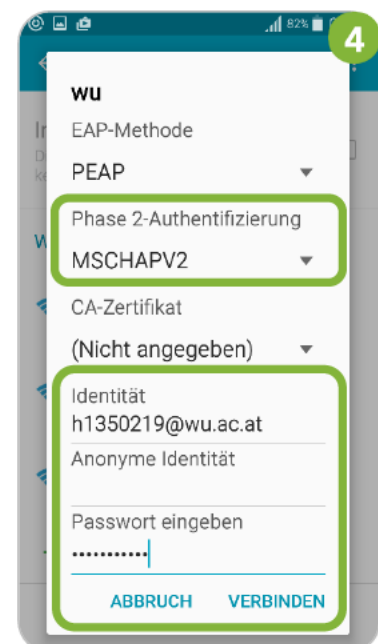

ANDROID

WLAN verbinden

HINWEIS

Für eine sichere Einrichtung der WLAN-Verbindung wird **Eduroam CAT** empfohlen.
Download der Anleitung unter <https://short.wu.ac.at/eduroam-cat>

Abhängig von Ihrer Rolle an der WU und dem gewählten Netzwerk müssen Sie bestimmte **Anmeldedaten** verwenden. Eine Beschreibung der WLAN-Netzwerke finden Sie unter <https://short.wu.ac.at/wlan>.

Ich bin...	WLAN wu	WLAN eduroam
WU-Studierende/r	Ihr WU-Username WLAN-Passwort	username@wu.ac.at WLAN-Passwort
WU-Mitarbeiterin, WU-Mitarbeiter	Ihr WU-Username, WLAN-Passwort	username@wu.ac.at, WLAN-Passwort
Angehörige/r einer anderen eduroam-Institution	<i>Keine Verbindung möglich</i>	Verbindungsdaten der Heimorganisation; vgl. eduroam.org

> *Einstellungen* > *WLAN* öffnen

Gewünschtes Netzwerk wählen

WLAN konfigurieren, Benutzerdaten eingeben, *Verbinden*

WLAN Verbindung bestätigt

WLAN ist verbunden

Verbindungsdaten für manuelle Einrichtung

Prüfen Sie bitte die angeführten Einstellungen und ändern Sie diese wenn nötig. Andere Einstellungen können Sie auf den vom System vorgeschlagenen Werten belassen.

Feld*	Erforderlicher Wert
Netz-SSID	wu oder eduroam
Sicherheit	802.1x EAP
EAP-Methode	PEAP
Phase 2-Authentifizierung	MSCHAPV2
CA-Zertifikat	<i>Nicht angegeben</i>
Identität	Ihr WU-Username
Anonyme Identität	<i>leer</i>
Passwort eingeben	Ihr WLAN-Passwort an der WU