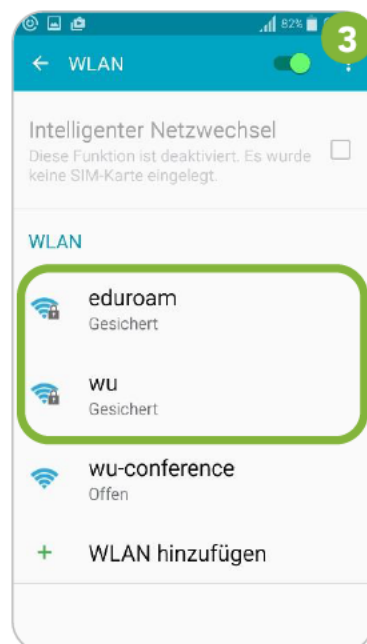

ANDROID

WLAN verbinden

HINWEIS

Für eine sichere Einrichtung der WLAN-Verbindung wird **Eduroam CAT** empfohlen.
Download der Anleitung unter <https://short.wu.ac.at/eduroam-cat>

Abhängig von Ihrer Rolle an der WU und dem gewählten Netzwerk müssen Sie bestimmte **Anmeldedaten** verwenden. Eine Beschreibung der WLAN-Netzwerke finden Sie unter <https://short.wu.ac.at/wlan>.

Ich bin...	WLAN wu	WLAN eduroam
WU-Studierende/r	Ihr WU-Username WLAN-Passwort	username@wu.ac.at WLAN-Passwort
WU-Mitarbeiterin, WU-Mitarbeiter	Ihr WU-Username, WLAN-Passwort	username@wu.ac.at, WLAN-Passwort
Angehörige/r einer anderen eduroam-Institution	<i>Keine Verbindung möglich</i>	Verbindungsdaten der Heimorganisation; vgl. eduroam.org

> *Einstellungen* > *WLAN* öffnen

Gewünschtes Netzwerk wählen

WLAN konfigurieren, Benutzerdaten eingeben, *Verbinden*

WLAN Verbindung bestätigt

WLAN ist verbunden

Verbindungsdaten für manuelle Einrichtung

Prüfen Sie bitte die angeführten Einstellungen und ändern Sie diese wenn nötig. Andere Einstellungen können Sie auf den vom System vorgeschlagenen Werten belassen.