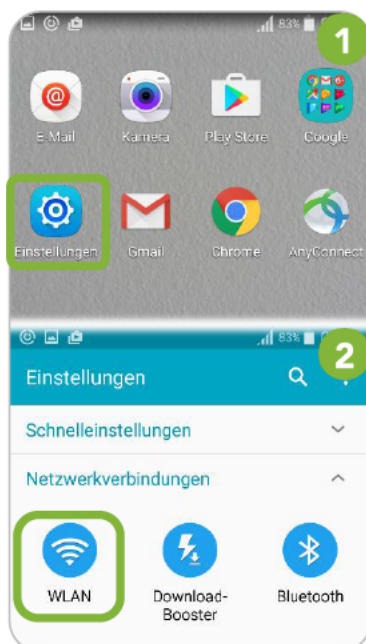

ANDROID

WLAN verbinden

HINWEIS

Für eine sichere Einrichtung der WLAN-Verbindung wird **Eduroam CAT** empfohlen.
Download der Anleitung unter <https://short.wu.ac.at/eduroam-cat>

Abhängig von Ihrer Rolle an der WU und dem gewählten Netzwerk müssen Sie bestimmte **Anmeldedaten** verwenden. Eine Beschreibung der WLAN-Netzwerke finden Sie unter <https://short.wu.ac.at/wlan>.

Ich bin...	WLAN wu	WLAN eduroam
WU-Studierende/r	Ihr WU-Username WLAN-Passwort	username@wu.ac.at WLAN-Passwort
WU-Mitarbeiterin, WU-Mitarbeiter	Ihr WU-Username, WLAN-Passwort	username@wu.ac.at, WLAN-Passwort
Angehörige/r einer anderen eduroam-Institution	<i>Keine Verbindung möglich</i>	Verbindungsdaten der Heimorganisation; vgl. eduroam.org

> *Einstellungen* > *WLAN* öffnen