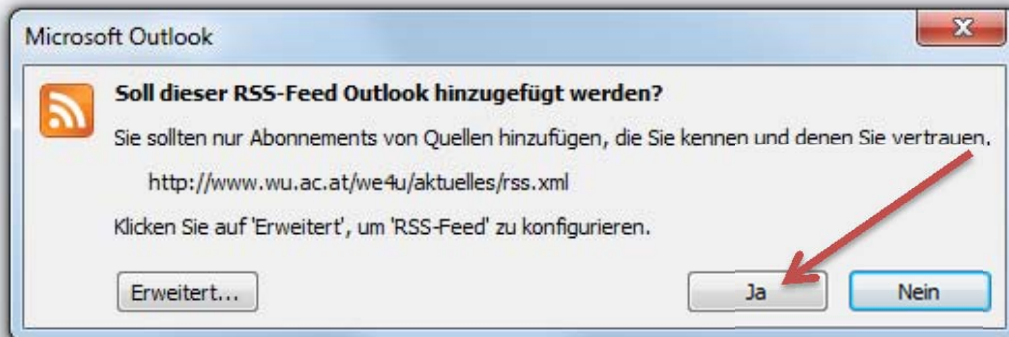

1. Outlook wird geöffnet und es wird Ihnen die Frage gestellt, ob das RSS-Feed in Outlook hinzugefügt werden soll. Beantworten Sie diese Frage mit „Ja“.