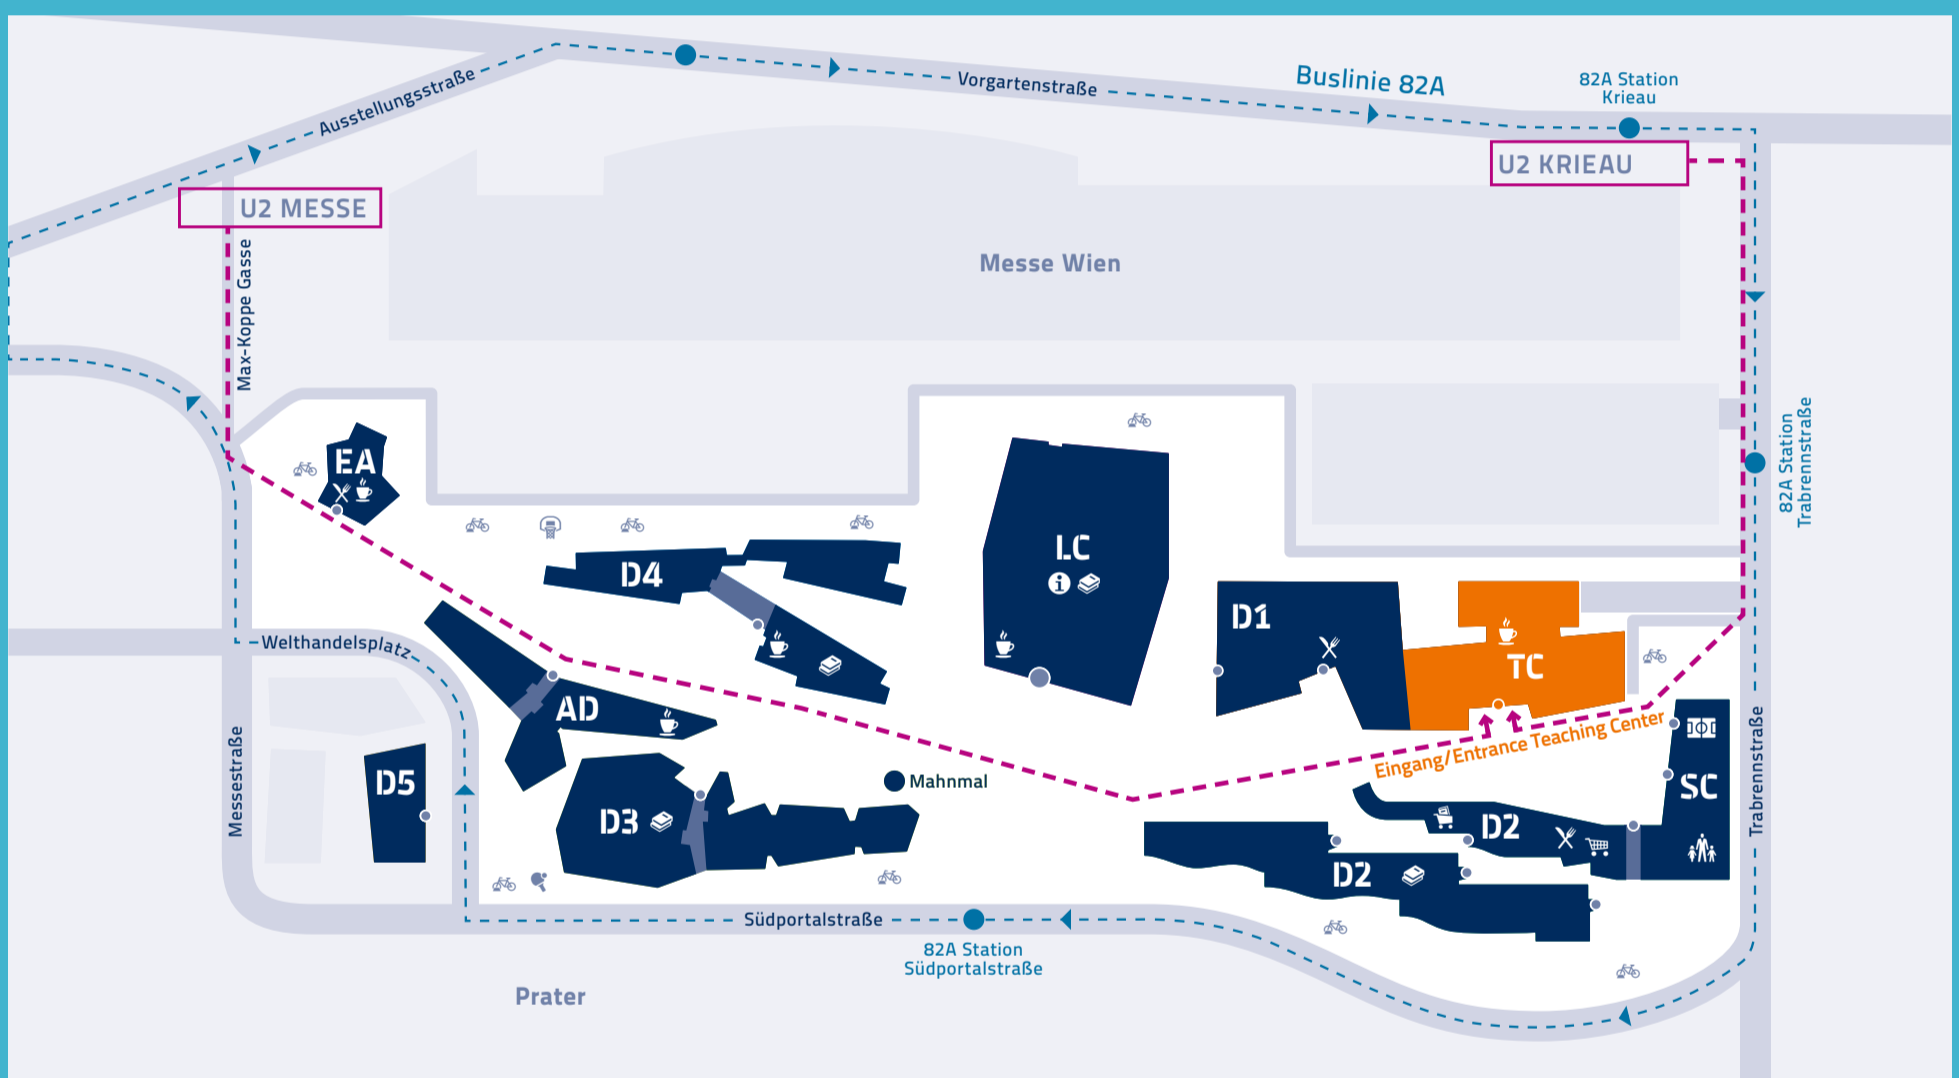

Tag der offenen Tür Open House Day

Campus WU, Teaching Center

Campus WU

MIT DEN ÖFFENTLICHEN VERKEHRSMITTELN

Der Campus WU liegt zwischen den U-Bahnstationen Messe-Prater und Krieau (U2). Der Check-in im Gebäude TC ist von der U-Bahnstation Krieau in ungefähr fünf Minuten zu erreichen. Mit der Buslinie 82A (Station Südportalstraße) und der Straßenbahnlinie 1 (Station Prater Hauptallee) ist der Campus WU ebenfalls gut zu erreichen.

PUBLIC TRANSPORTATION

Campus WU is located between the two subway stations Messe-Prater and Krieau on the subway line U2. The walking time from the Krieau station to the check-in desk in the TC building is about five minutes. You can also reach the campus by bus (line 82A, Südportalstraße stop) or by streetcar (line 1, Prater Hauptallee stop).