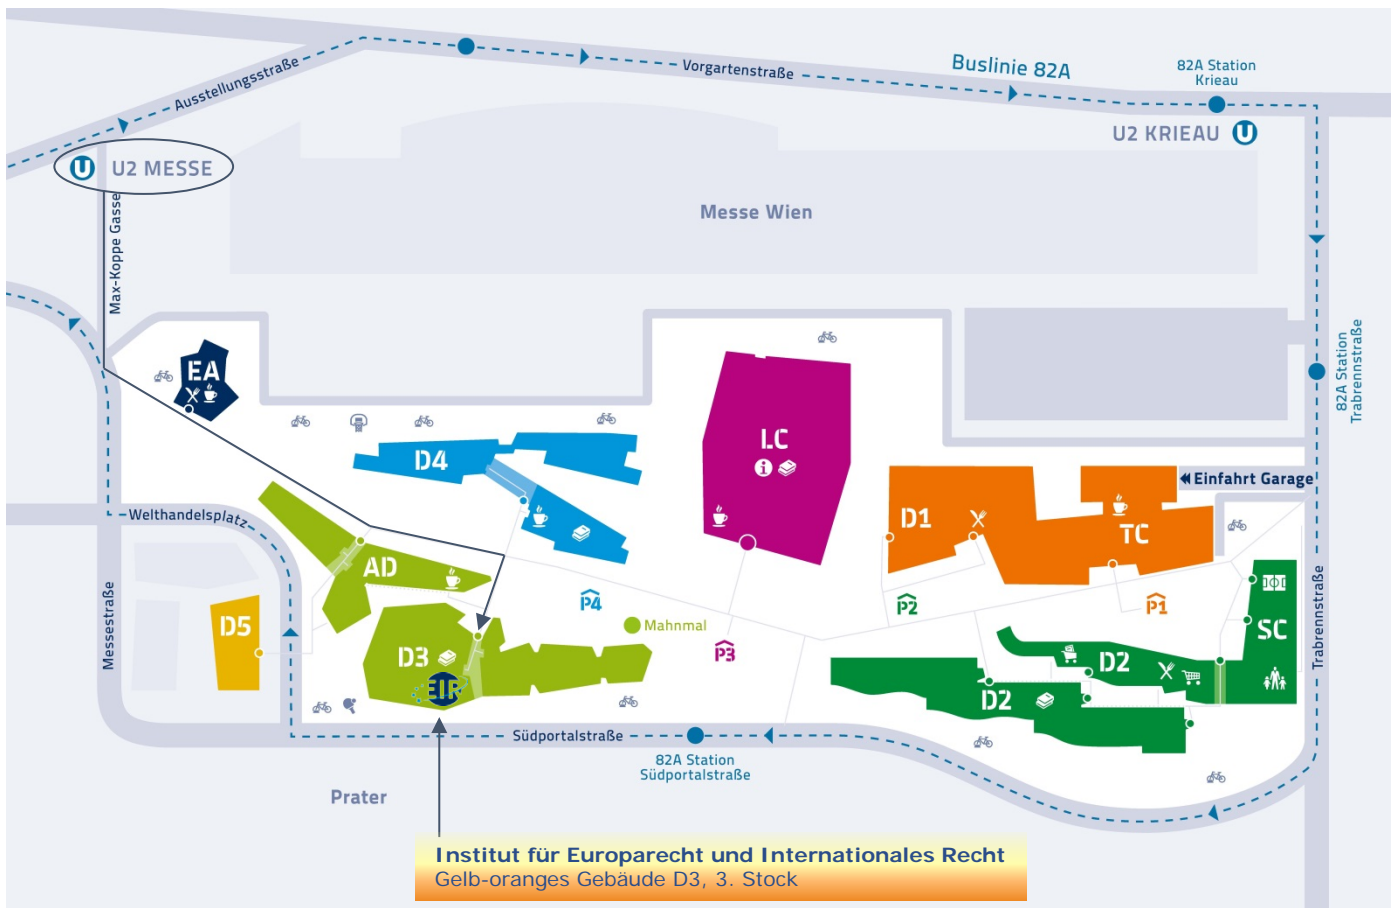

So kommen Sie zu uns...

MIT DEN ÖFFENTLICHEN VERKEHRSMITTELN

Der Campus WU liegt zwischen den U-Bahnstationen Messe-Prater und Krieau (U2). Der Weg von der U-Bahnstation Messe-Prater zum D3 ist etwas kürzer (ca. 5 –10 Minuten).

Mit der Buslinie 82A (Station Krieau, Trabrennstraße, Südportalstraße) und der Straßenbahnlinie 1 (Station Prater Hauptallee) ist der Campus WU ebenfalls gut zu erreichen.

MIT DEM AUTO

Parkmöglichkeiten finden Sie in der Parkgarage der WU
(Eingabe ins Navigationsgerät:
Trabrennstraße 5, 1020 Wien)

ADRESSE

WU Wien
Institut für Europarecht
und Internationales Recht
Welthandelsplatz 1
Gebäude D3, 3. Stock
1020 Wien