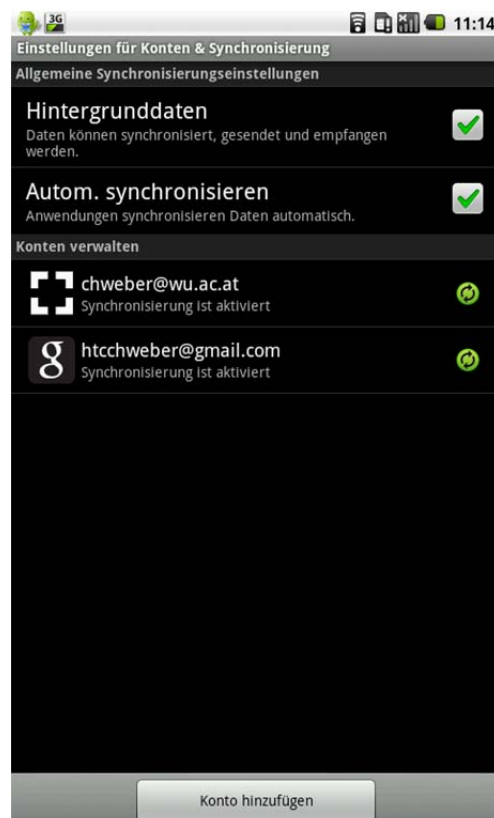

» Add Account (Konto hinzufügen)