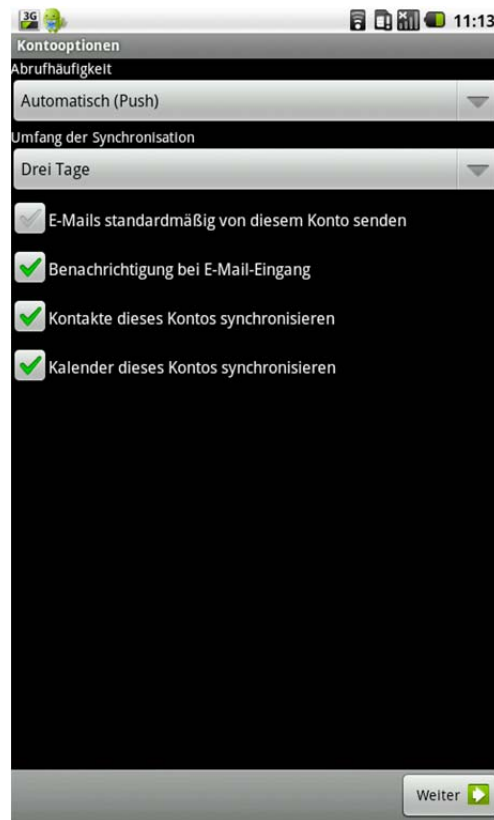

» Exchange/ActiveSync