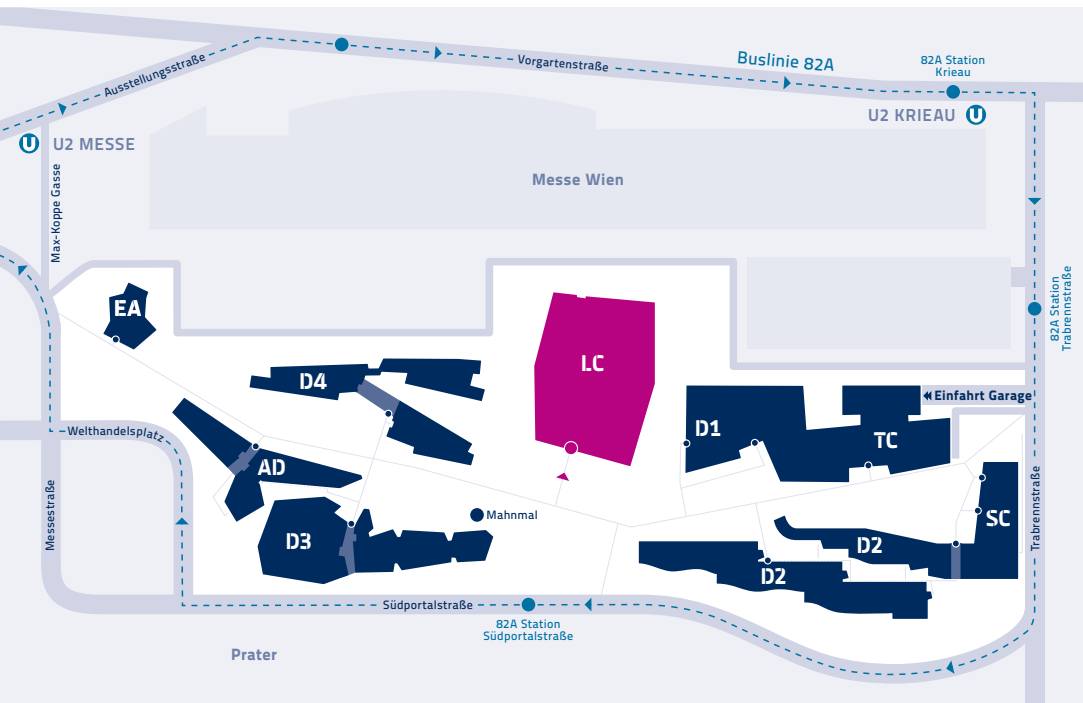

## MIT DEN ÖFFENTLICHEN VERKEHRSMITTELN

Der Campus WU liegt zwischen den U-Bahnstationen Messe-Prater und Krieau (U2). Der Weg von den beiden U-Bahnstationen zum LC ist in etwa gleich lang (5–10 Minuten).